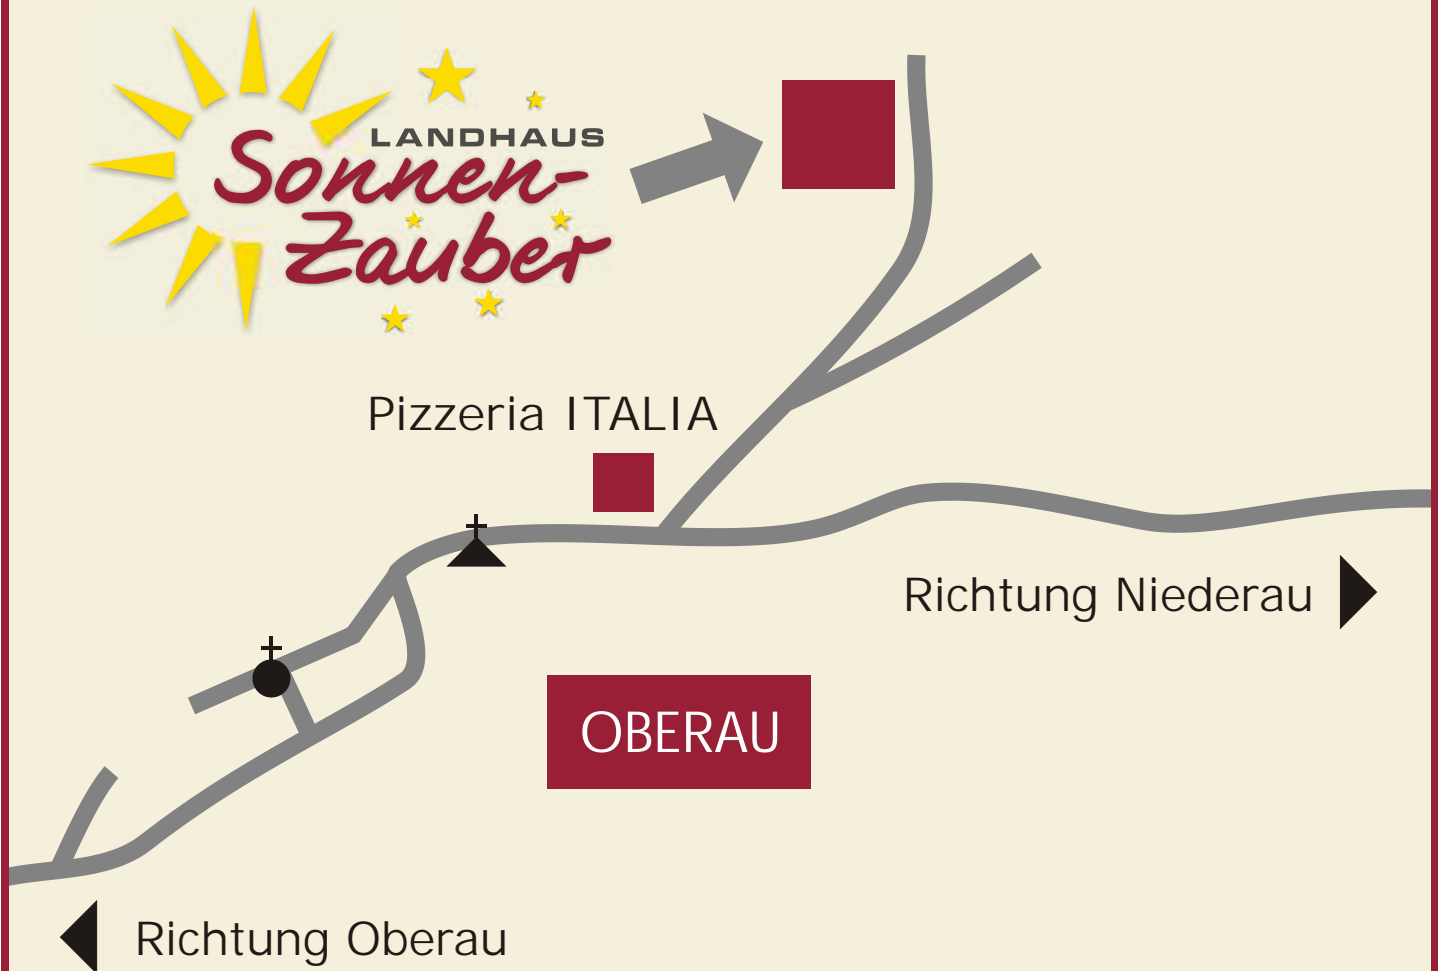

DIE ANFAHRT ZUM LANDHAUS SONNENZAUBER

Am Eingang von Oberau
bei der Pizzeria »ITALIA90«
stark rechts abbiegen

dann geradeaus –
nach 200 m an der Gabelung
links abbiegen

nach 500 m auf der
linken Seite:
am Ziel von
Landhaus Sonnenzauber